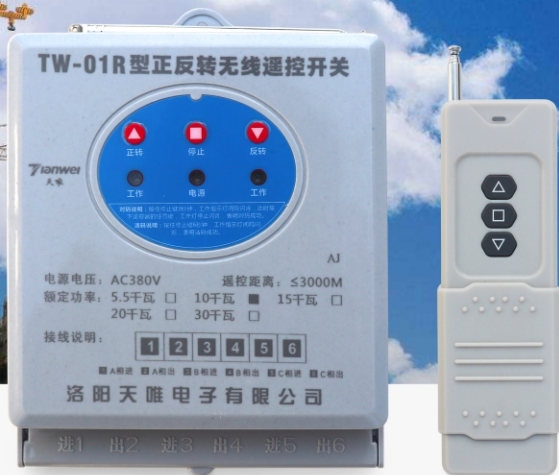

工作电压 AC 220V	遥控距离 ≤3000米 (开阔地)
工作功率 15KW	工作温度 -20~+60° C
遥控频率 315MHz	产品尺寸 176×136×56mm
应用场合 大棚卷帘、电动葫芦、搅拌机、起重设备等各种需要电机正反转的场合	

无需交流接触器

可与电机直接连接控制，无需交流接触器

信号稳定可穿墙

信号穿透力强，信号稳定，遥控距离远，可360°全方位穿墙

加厚接线柱+防护盖板

采用优质加厚接线柱，有效增加线路负载能力，防护盖板有效保障使用安全，杜绝接线处触电危险

操作简单便捷

采用一键操作方式，有效降低操作难度，使操作更简单、更便捷，手动+遥控双重控制

TianVOZ 天唯®

遥控开关系列一一 正反转遥控开关

技术参数

工作电压 AC 380V	遥控距离 ≤3000米 (开阔地)
工作功率 30KW	工作温度 -20~+60° C
遥控频率 315MHz	产品尺寸 176×136×56mm
应用场合 大棚卷帘、电动葫芦、搅拌机、起吊设备等各种需要电机正反转的场合	

无需交流接触器